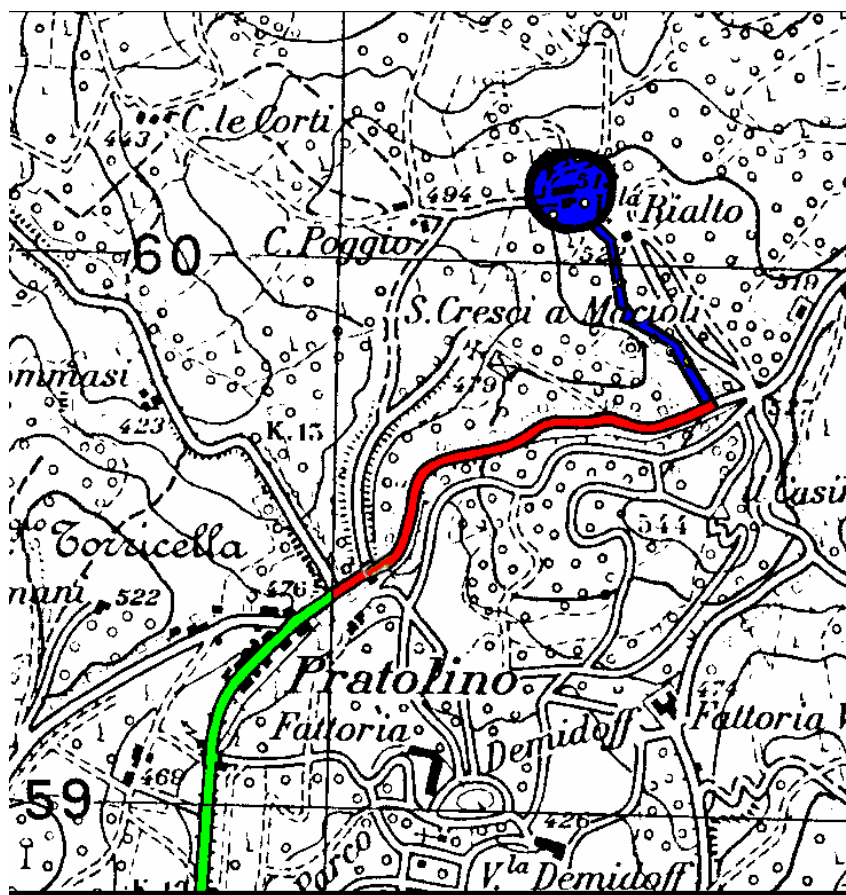

Rotary Club Firenze Sud

**CONVIVIALE AUTOGESTITA
del 10 giugno 2008**

ISTRUZIONI PER RAGGIUNGERE IL CASALE "GIRIPASO"

- **Per la via Bolognese raggiungere il paese di Pratalino:**
- **Da Pratalino prendere la strada per Bivigliano:**
- **Sulla strada per Bivigliano, dopo il cartello fine abitato di Pratalino, entrare nel primo cancello a sinistra con strada privata (ci sarà lo stemma Rotary) : seguire la strada fino alla fine.**